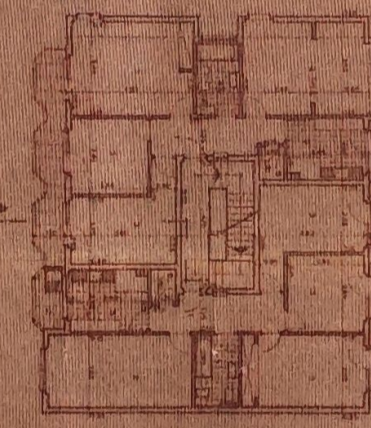

LEGENDA
 1. MUR DE PAREDE
 2. VILA OUBA
 3. ESCADA
 4. PORTA DE SAIDA
 5. PORTA DE ENTRADA
 6. PORTA DE JARDIM

ESCALAS E CAVE

RES. DO CHÃO

ANDARES

COBERTURA

PREDIO DE RENOVAMENTO - BLOCO D LOTE 1
 LOCAL: MARIANA
 PROPRIETARIO: LUIS LIMA DE SA
 PLANTAS

ESD 1/50